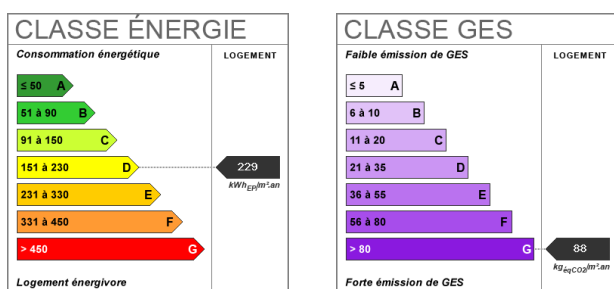

Etat intérieur	Bon
Nombre de caves	1
Type de Stationnement	Extérieur
Digicode	Oui
Gardien	Oui
Diagnostic Energétique	Oui
Conso Energ	229 kWh/m2 par an

Bilan énergétique